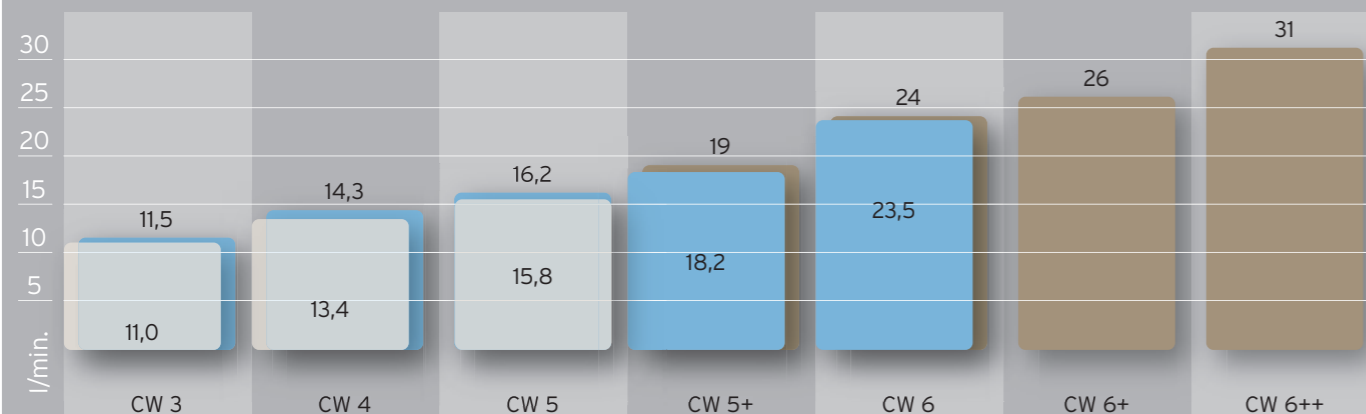

hrEXCLUSIEF

De vaillant hrEXCLUSIEF comfort-systemen bieden het hoogst haalbare warmwatercomfort. Beschikbaar in de CW-klassen 5+ en hoger.

Liter water per CW-klasse:

Geschikt voor:

Lees er alles over op pagina 6-7

Technische specificaties ecoTEC classic

Nieuw vanaf
september 2013

Omschrijving	Eenheid	VHR CW 3/5-3	VHR CW 3/5-3 EXP	VHR CW 4/5-3	VHR CW 4/5-3 EXP	VHR CW 5/5-3
Comfortklassen	CW	3	3	4	4	5
Warmwatercapaciteit bij 40° (Δt=30K)	l/min	11,0	11,0	13,4	13,4	15,8
Nominaal cv-vermogen (80/60°)	kW	5,2 - 18,5	5,2 - 18,5	6,2 - 24,0	6,2 - 24,0	8,0 - 28,0
Expansievat	l	n.v.t.	10	n.v.t.	10	n.v.t.
Hoogte x breedte x diepte	mm	720 x 440 x 335	720 x 440 x 335	720 x 440 x 335	720 x 440 x 335	720 x 440 x 372
Gewicht	kg	30,5	34,5	32	36	37